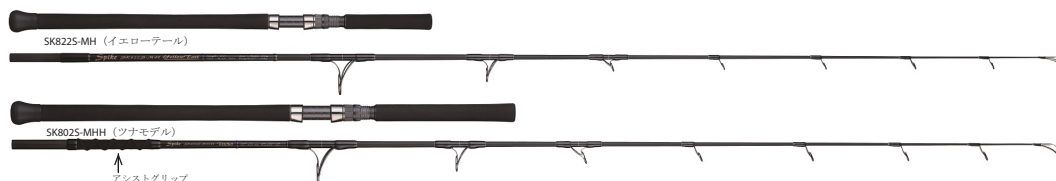

品名	全長 (m/ft)	継数	調子	ルアー	ライン (PE)	最大ドラグ	リアグリップ	自重	本体価格	JAN code. (4533933)
SK6725-LML(Bonito)	2.00m [6'7" ]	2*	R	MAX 60g	MAX 2.5 号	5kg/45°	390mm	186g	¥42,500-	021973
SK7225-ML(Bonito)	2.19m [7'2" ]	2*	R	MAX 80g	MAX 3 号	6kg/45°	390mm	207g	¥45,000-	021980
SK7325-MH (YT)	2.21m [7'3" ]	2*	R	MAX 100g	MAX 5 号	10kg/45°	430mm	295g	¥50,500-	021683
SK7725-M (YT)	2.31m [7'7" ]	2*	R	MAX 90g	MAX 4 号	7kg/45°	465mm	291g	¥50,000-	021706
SK8225-MH (YT)	2.49m [8'2" ]	2*	R	MAX 100g	MAX 5 号	10kg/45°	490mm	325g	¥57,500-	021720
SK7425-MHH (TUNA)	2.24m [7'4" ]	2*	R	MAX 120g	MAX 6 号	12kg/45°	435mm	345g	¥57,500-	021690
SK8025-MHH (TUNA)	2.44m [8'0" ]	2*	R	MAX 120g	MAX 6 号	12kg/45°	495mm	370g	¥58,500-	021713
SK8225-H	2.49m [8'2" ]	2*	RF	MAX 150g	MAX 8 号	15kg/45°	495mm	362g	¥59,500-	023236

# Spike 【スパイク】

Tenryu®

Official site

『飛距離とネバリ強さにこだわった  
オフショア・キャスティングシリーズ』

近海サーフェスゲームにおいて、ターゲットの種類やボートサイズに合ったスペックを求め、より戦略的なアプローチを可能としました。

Featruie

ブランク **C・N・T** バット部にC・N・Tを採用し、ネバリ強度を向上。ガイド **SIC STAINLESS** Kガイド・オーシャンガイドを適材適所に配置。  
グリップ **シート部** シート部に西陣パイプ、ツナモデルにはアシストグリップを採用。