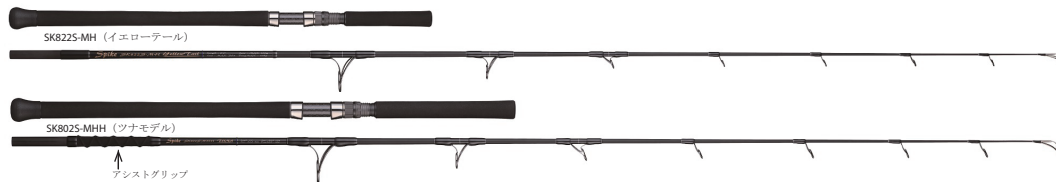

# Spike 【スパイク】

Tenryu®

Official site

『飛距離とネバリ強さにこだわった  
オフショア・キャスティングシリーズ』

近海サーフェスゲームにおいて、ターゲットの種類やボートサイズに合ったスペックを求め、より戦略的なアプローチを可能としました。

Featruie

ブランク **C・N・T** バット部にC・N・Tを採用し、ネバリ強度を向上。ガイド **SIC STAINLESS** Kガイド・オーシャンガイドを適材適所に配置。  
グリップ **シート部** シート部に西陣パイプ、ツナモデルにはアシストグリップを採用。

品名	全長 (m/ft)	継数	調子	ルアー	ライン (PE)	最大ドラグ	リアグリップ	自重	本体価格	JAN code. (4533933)
SK6725-LML(Bonito)	2.00m [6'7" ]	2*	R	MAX 60g	MAX 2.5 号	5kg/45°	390mm	186g	¥42,500-	021973
SK7225-ML(Bonito)	2.19m [7'2" ]	2*	R	MAX 80g	MAX 3 号	6kg/45°	390mm	207g	¥45,000-	021980
SK7325-MH (YT)	2.21m [7'3" ]	2*	R	MAX 100g	MAX 5 号	10kg/45°	430mm	295g	¥50,500-	021683
SK7725-M (YT)	2.31m [7'7" ]	2*	R	MAX 90g	MAX 4 号	7kg/45°	465mm	291g	¥50,000-	021706
SK8225-MH (YT)	2.49m [8'2" ]	2*	R	MAX 100g	MAX 5 号	10kg/45°	490mm	325g	¥57,500-	021720
SK7425-MHH (TUNA)	2.24m [7'4" ]	2*	R	MAX 120g	MAX 6 号	12kg/45°	435mm	345g	¥57,500-	021690
SK8025-MHH (TUNA)	2.44m [8'0" ]	2*	R	MAX 120g	MAX 6 号	12kg/45°	495mm	370g	¥58,500-	021713
SK8225-H	2.49m [8'2" ]	2*	RF	MAX 150g	MAX 8 号	15kg/45°	495mm	362g	¥59,500-	023236