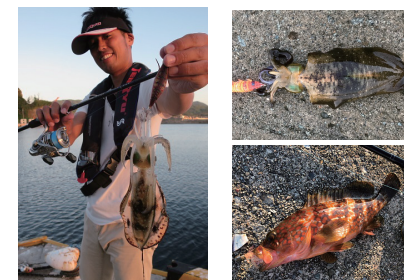

・フォアグリップとリールシート部、ジョイント部には
西陣織仕様のカーボンパイプを採用。

・Kガイド仕様

『ユーティリティ・エギングロッドシリーズ』

エギングロッドの応用力を最大限に活かしたシリーズ。ショアからの**エギング**や、ライトタックルでの**ショアジギング**、**ロックフィッシュ**、**ワインド**など
色々なターゲットを相手に幅広く遊びたいという、アングラーのワガママを形にしたロッドに仕上げました。

アオリイカだけでなく小型の青物や根魚狙いなど、『ルナキア』シリーズとの使い分けで、ライトゲームの更なる奥深さを楽しめます。

BGF832S-MMH

3.5号のエギを基準に、大型のアオリイカ狙いや潮流が早いエリアと深場でのエギングで扱いやすいパワーに設定。
太刀魚やサワラ狙いのワインドでは5/8～1oz(18～28g)のリグウェイトに対応、30g程までのメタルジグも◎。

BGF852S-M

3～3.5号のエギを扱いやすく、シーズンを通してエギングを楽しめるパワーバランスに設定。
3/8～3/4oz(10～21g)のリグとの相性が高く、ナブラ狙いに20g程のメタルジグ等にも対応。シリーズの中心的モデル。

BGF872S-MLM

3号のエギを基準に設定し、エギングからスーパーライトゲームまで楽しめるモデル。
1/4～1/2oz(7～14g)前後のリグと相性が高く、ロックフィッシュからアジング等への応用も可能です。

Model	Length	pcs.	Lure	Line	R/Grip	Rod Wt.	Price	JAN code. (4533933)	発注数	備考
BGF832S-MMH	2.51m [8' 3"]	2	MAX35g (Egi4.0)	MAX PE 1.2	320mm	100g	¥ 42,000-	021454	本	
BGF852S-M	2.57m [8'5"]	2	MAX30g (Egi3.5)	MAX PE 1.2	320mm	96g	¥ 41,500-	021461	本	
BGF872S-MLM	2.62m [8'7"]	2	MAX25g (Egi3.5)	MAX PE 1.0	320mm	92g	¥ 41,000-	021478	本	